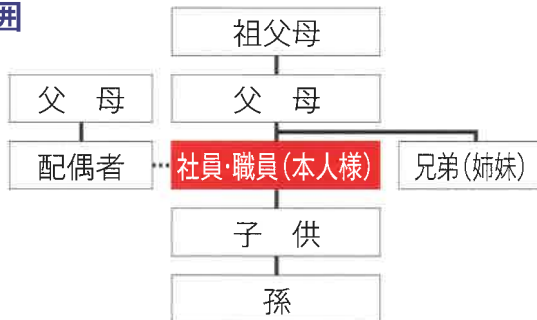

ご存知ですか?

あなたが所属する企業・団体は、株式会社ベルコと
企業・団体契約を結んでおります。

企業・団体特約割引制度のご案内

※1 特約割引カードのご提示で、ベルコでの葬儀・
婚礼・各種宴会パーティ、その他貸衣裳のご利用の際に、
割引価格にてご利用いただけます。

もちろん、下記の適用範囲内の方もご利用いただけますので、
是非お役立てください。

※1 お手元にカードがない場合（ご利用時にベルコエコクラブ登録の企業・団体名をお伝えいただき、
社員証・名刺等の所属を確認できるものをご提示ください。）

企業・団体特約割引の適用範囲

①社員・職員（本人様）から
みて第二親等以内

②社員・職員（本人様）の
配偶者からみて
第一親等以内

電話手続きでの主な流れ

eco
ベルコエコクラブ
と法人契約している事
をお伝えください!

eco
ベルコエコクラブ
婚礼・各種パーティの流れ

指定のダイヤルにお電話
ベルクラシック福岡大濠
092-714-1515

電話受付
AM10:00~PM7:00

婚礼や各種パーティの施行依頼

決定後、各種打ち合わせ
事前にお見積書を提出。
準備・手続き・
すべてお任せください。

eco
ベルコエコクラブ
葬儀の流れ

指定のフリーダイヤルに緊急電話
シティホール博多
0120-49-4991

電話受付
365日、24時間対応

葬儀の施行依頼

葬儀の打ち合わせ
事前にお見積書を提出。
準備・手続き・
すべてお任せください。

注意事項