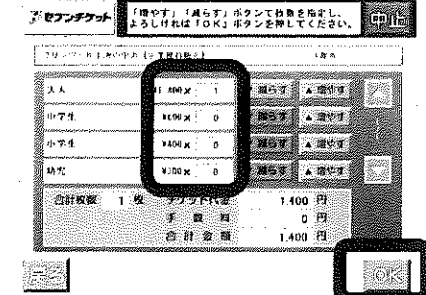

8.券種ごとの「枚数」を入力